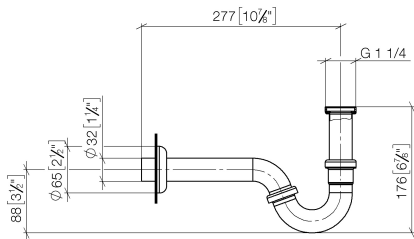

Siphon for bidet 1 1/4" - Brushed Bronze

IMO

10 050 970

• rosette Ø 65 mm

Fits: IMO, LULU, MADISON, MEM, TARA,  
CL.1, LISSÉ, VAIA, META, CYO

	Brushed Bronze	10 050 970-42
	Chrome	10 050 970-00
	Brushed Platinum	10 050 970-06
	Platinum	10 050 970-08
	Durabronze (23kt Gold)	10 050 970-09
	Dark Chrome	10 050 970-19
	Light Gold	10 050 970-26
	Brushed Light Gold	10 050 970-27
	Brushed Durabronze (23kt Gold)	10 050 970-28
	Matte Black	10 050 970-33
	Brushed Champagne (22kt Gold)	10 050 970-46
	Champagne (22kt Gold)	10 050 970-47
	Brushed Chrome	10 050 970-93
	Brushed Dark Platinum	10 050 970-99

10 050 970

mm [inches]

10 050 970

Parts for other finishes can be found here: [Chrome](#)

### Spare parts list

No.	Item Number	Name	Quantity used	Delivery time
1	09 14 05 018 90	seal	2	2
2	09 28 23 011-42	pipe	1	60
3	09 23 30 021-42	nut	3	60
4	09 14 20 006 90	seal	1	2
5	09 14 05 027 90	seal	1	2
6	09 28 23 029-42	pipe	1	60
7	09 28 23 013-42	pipe	1	60
8	09 27 01 013-42	rosette	1	60